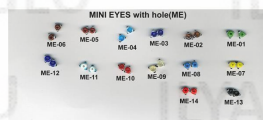

# BEADS FOR JEWELRY MAKING

**SKU:** ENOH Eye Beads  
**Min Qty:**3

**SKU:** EH Eye Beads  
**Min Qty:**3

**SKU:** SH Eye Beads  
**Min Qty:**3

**SKU:** ME Eye Beads  
**Min Qty:**3

**SKU:** LH Eye Beads  
**Min Qty:**3